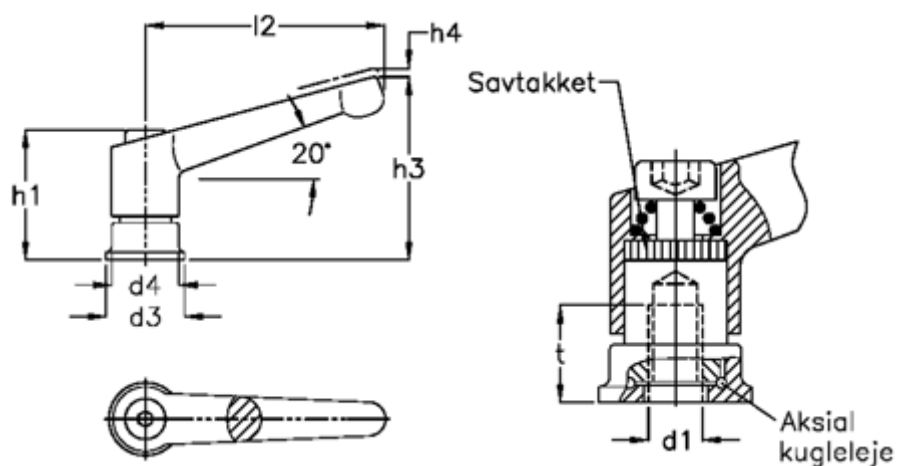

Varenummer: 20572496
Beskrivelse: E+G Indstilleligt håndtag
GN 300.4-63-M6-OR, orange

Mål

$d_1 = M 6$
 $d_3 = 24$
 $d_4 = 17.5$
 $h_1 = 34.5$
 $h_3 = 48.5$
 $h_4 = 4.0$
 $l_1 = 63$
 $t = 12.5$